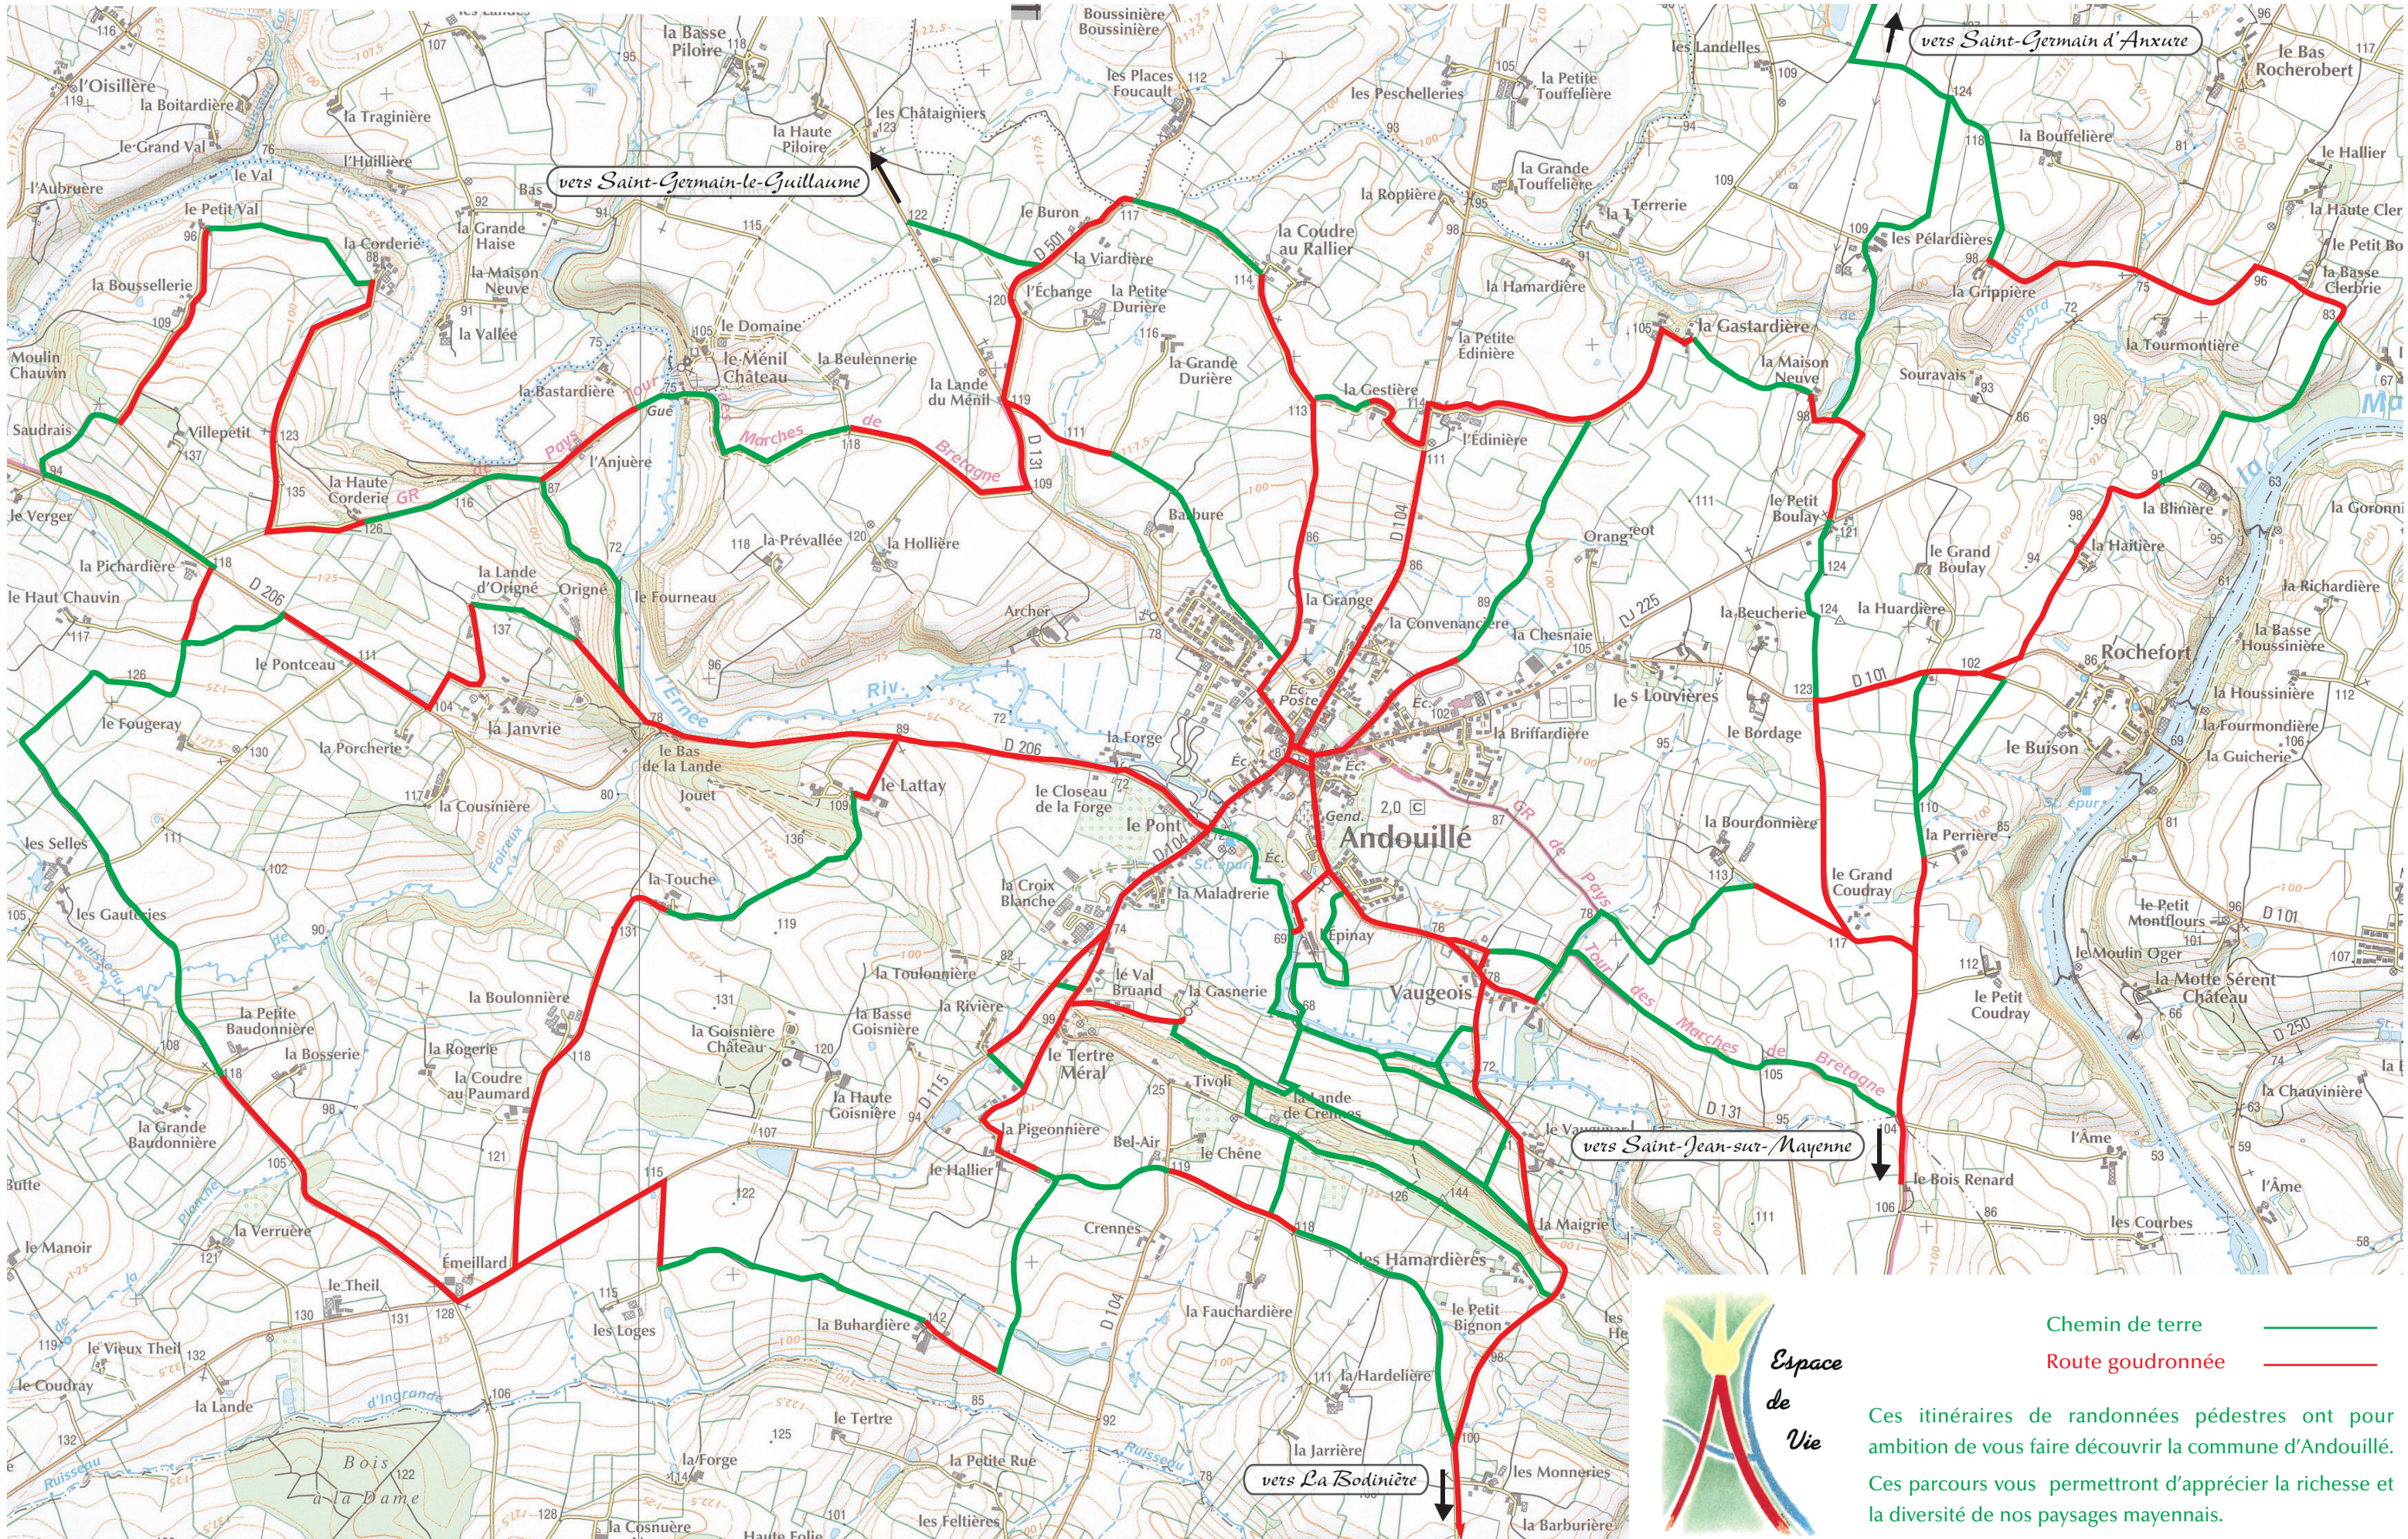

# ANDOUILLÉ ~ Circuits de Randonnées ~ ANDOUILLÉ ~ Circuits de Randonnées

Chemin de terre   
Route goudronnée 

Ces itinéraires de randonnées pédestres ont pour ambition de vous faire découvrir la commune d'Andouillé. Ces parcours vous permettront d'apprécier la richesse et la diversité de nos paysages mayennais.